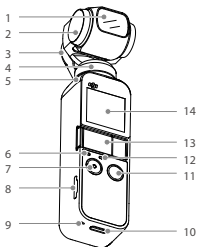

OSMO Pocket elde kullanılan gimbal kamera, hareketliliđi ve stabiliteyi tek bir cihazda toplar. Keskin 12MP fotoğraf ve video 4K 60fps kayıt alır. Yerleşik dokunmatik ekran canlı görüntü aktararak kamera ve gimbal kontrollerine ulaşım sunar. Bir mobil cihaz ile DJI MIMO uygulaması bağlantısı kurarak Story Mode aracılığı ile profesyonel kalitede videolar oluşturulmasına imkan tanır. Akıllı modlar Active Track, Panorama ve Timelapse sizlere mükemmel kayıt için gerekli olan herşeyi sağlar.