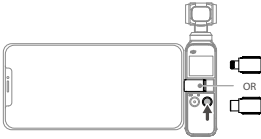

OSMO Pocket Aktive Edilmesi

Açma/kapama için Güç/fonksiyon tuşuna basılı tutun. İlk kullanımda yazılımdaki adımları takip ederek OSMO Pocket aktive edin.